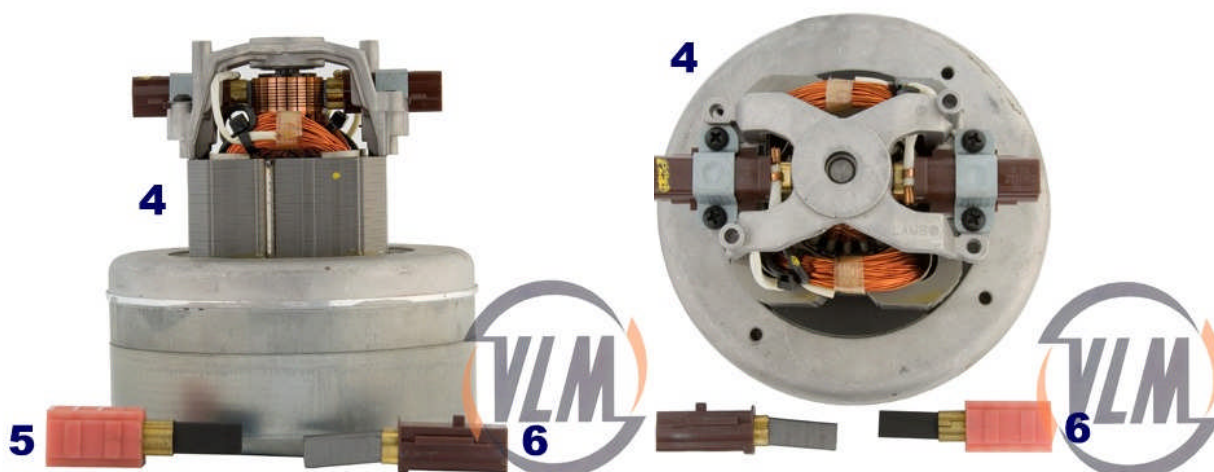

nr.	omschrijving	artikel
1	zuigunit, by-pass 1000W	3.081.061
1	zuigunit, by-pass 1500W	3.081.051
2	koolborstel, messing huls	1.081.156
3	koolborstel, los met veer <b>NIET MEER LEVERBAAR</b>	1.081.155

nr.	omschrijving	artikel
4	zuigunit, 900W	1.081.038
5	koolborstel, rode huls	1.081.153
6	koolborstel, bruine huls	1.081.151